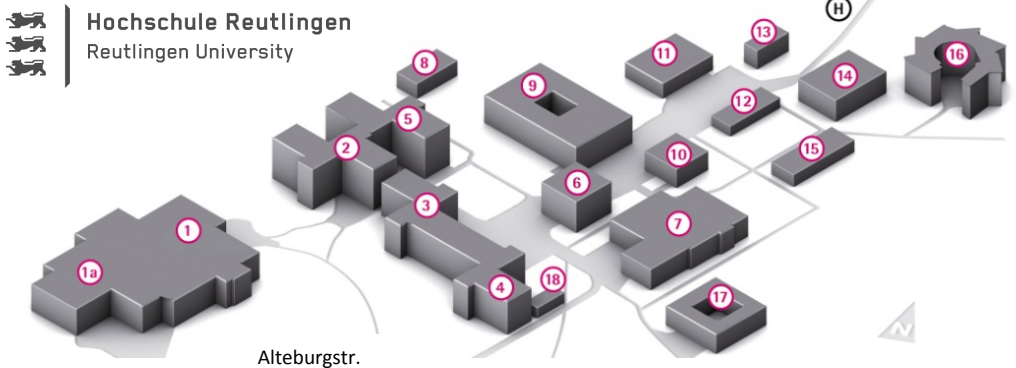

Anfahrtsbeschreibung und Lageplan

Anreise

...mit dem PKW

Autobahn A8, Ausfahrt Reutlingen/Tübingen, Bundesstraße B27 Richtung Tübingen, Ausfahrt Reutlingen Nord, in Reutlingen den Hinweisschildern Stadtmitte und Hochschule folgen.

...mit dem Bus

Um zur Fachhochschule zu gelangen, fährt man vom Hauptbahnhof Reutlingen mit den Linien 4 oder 11 im 10-Minuten-Takt in Richtung Hohbuch zur Haltestelle Hochschulen in der Pestalozzistraße.

...mit der Deutschen Bahn

Vom Stuttgarter Hauptbahnhof fährt regelmäßig (mindestens stündlich) ein Regionalexpress nach Reutlingen (Fahrziel: Tübingen)

Lageplan

Gebäude 6: (Aula) Firmenmesse

Gebäude 9: Präsentationen

Gebäude 5 & 17: Interviewräume

Gebäude 7: (Mensa) Mittagessen